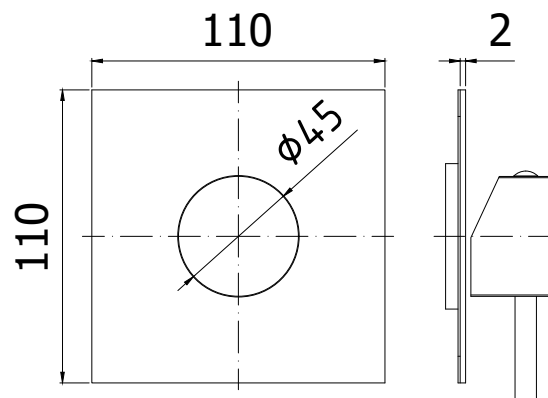

COLLEZIONE

since
1953

incassi projects - concealed mixer projects

IMMAGINE PRODOTTO

DISEGNO TECNICO

DESCRIZIONE

Set esterno per art. LEA 010CR/M

ART.

LEA 010CR/MEST

da abbinare solo con art. INC01035CR

FINITURE

LEA

CR/MEST - cromo con piastra acciaio inox

DOCUMENTAZIONE

ISTRUZIONI
INSTALLAZIONE

ESPLOSO
RICAMBI 1